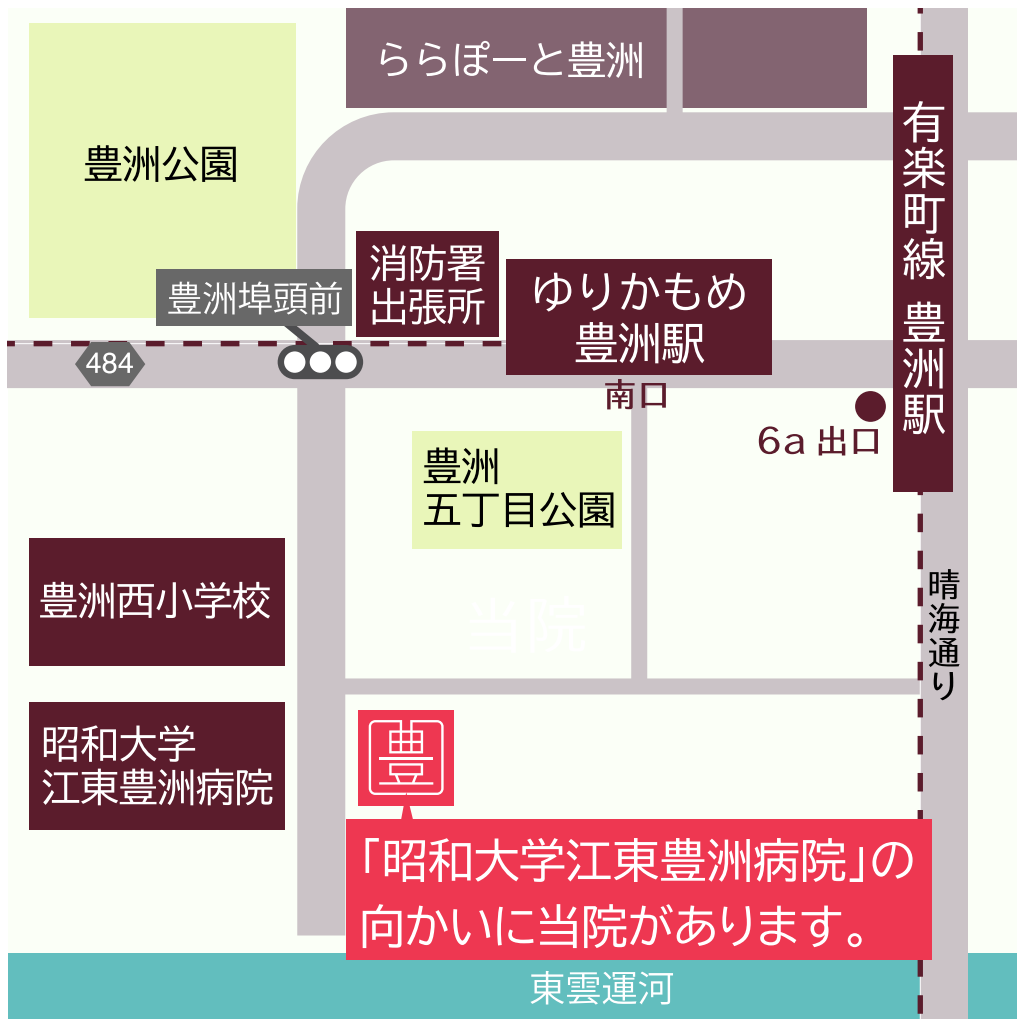

# 豊洲小児科醫院

TOYOSU MEDICAL HOME FOR CHILDREN

〒135-0061

東京都江東区豊洲5-6-29パークホームズ豊洲ザレジデンス1F

 03-3533-7733

Google Map で  
地図をみる

ホームページ

<http://www.toyosu-shounika.com>